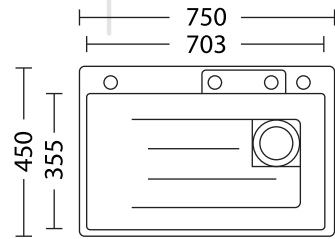

### Dimension:

750x450x220mm  
(29.5x17.7x8.7 Inch)

Bowl 1 : 14"x28"

Finish : Anti Scratch Nano Black

M.R.P. : 42,500/-

## FS 3018 FRS

Dimension:  
750x450x220mm  
(30x18x19 Inch)

Bowl 1 : 14"x28"

M.R.P. : 32,500/-